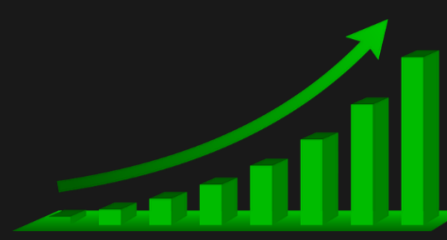

Dernier Trail Enregistré : 19/04/2026

MERITE

🏆	NOM	Sexe	Points
1	FORNES Maxime	M	1 413
2	PARENT François	M	1 414
3	GONIN Thibaut	M	1 416
4	VAKALIS Marina	F	1 419
5	DEMOUGEOT Mariel	M	1 422
6	TADEM Stephane	M	1 423
7	PONTOIZEAU Anne	F	1 425
8	BARRET Mathieu	M	1 427
9	PIERRE Laurie	F	1 430
10	EMAIN Julia	F	1 436
11	EMERY Laure-Emmanuelle	F	1 439
12	LAMOTTE Frank	M	1 440
13	DOUBLET Stephane	M	1 442
14	MARFIL Bastien	M	1 444
15	VANDEPOEL Didier	M	1 447
16	MEHR Etienne	M	1 448
17	JAVELOT Pierre-Olivier	M	1 450
18	SIMOND Quentin	M	1 453
19	SELLE-MARQUIS Pauline	F	1 456
20	AMBLARD Elise	F	1 457
21	CHARROYER Lucien	M	1 458
22	GOIN Leo	M	1 461
23	LEJEUNE Stéphane	M	1 464
24	ANDRÉ Pierre	M	1 467
25	CHAMARIER Etienne	M	1 470
26	TRON Louisa	F	1 472
27	GUSTIN Pierre	M	1 475
28	IMBERT Esteban	M	1 478
29	GONIN François	M	1 481
30	RICHARD Vincent	M	1 482
31	VARENNE Ambroise	M	1 484
32	EVRARD Agathe	F	1 486
33	LEGENDRE Kevin	M	1 489
34	BOUVIER Jean-Louis	M	1 491
35	DÉSAINDES Vanessa	F	1 492
36	BREUILLARD Romain	M	1 495
37	GAGET Stéphanie	F	1 498
38	FREDENUCCI Romain	M	1 499
39	PEROL Alban	M	1 501
40	FONTANIER Sylvain	M	1 503
41	MARLETAZ Loane	F	1 506
42	ZEGHIDI Youssef	M	1 512
43	VOLPI Charline	F	1 515
44	MAS Jean-Christophe	M	1 516
45	DAUMET Romain	M	1 517