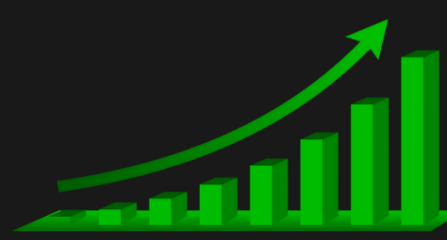

Dernier Trail Enregistré : 19/04/2026

MERITE

🏆	NOM	Sexe	Points
1	FORNES Maxime	M	1 413
2	PARENT François	M	1 414
3	GONIN Thibaut	M	1 416
4	VAKALIS Marina	F	1 419
5	DEMOUGEOT Mariel	M	1 422
6	TADEM Stephane	M	1 423
7	PONTOIZEAU Anne	F	1 425
8	BARRET Mathieu	M	1 427
9	PIERRE Laurie	F	1 430
10	EMAIN Julia	F	1 436
11	EMERY Laure-Emmanuelle	F	1 439
12	LAMOTTE Frank	M	1 440
13	DOUBLET Stephane	M	1 442
14	MARFIL Bastien	M	1 444
15	VANDEPOEL Didier	M	1 447
16	MEHR Etienne	M	1 448
17	JAVELOT Pierre-Olivier	M	1 450
18	SIMOND Quentin	M	1 453
19	SELLE-MARQUIS Pauline	F	1 456
20	AMBLARD Elise	F	1 457
21	CHARROYER Lucien	M	1 458
22	GOIN Leo	M	1 461
23	LEJEUNE Stéphane	M	1 464
24	ANDRÉ Pierre	M	1 467
25	CHAMARIER Etienne	M	1 470
26	TRON Louisa	F	1 472
27	GUSTIN Pierre	M	1 475
28	IMBERT Esteban	M	1 478
29	GONIN François	M	1 481
30	RICHARD Vincent	M	1 482
31	VARENNE Ambroise	M	1 484
32	EVRARD Agathe	F	1 486
33	LEGENDRE Kevin	M	1 489
34	BOUVIER Jean-Louis	M	1 491
35	DÉSAINDES Vanessa	F	1 492
36	BREUILLARD Romain	M	1 495
37	GAGET Stéphanie	F	1 498
38	FREDENUCCI Romain	M	1 499
39	PEROL Alban	M	1 501
40	FONTANIER Sylvain	M	1 503
41	MARLETAZ Loane	F	1 506
42	ZEGHIDI Youssef	M	1 512
43	VOLPI Charline	F	1 515
44	MAS Jean-Christophe	M	1 516
45	DAUMET Romain	M	1 517